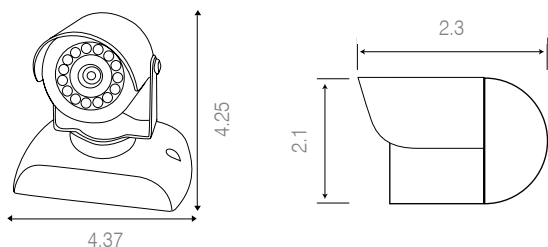

# GV-CLRIR Câmera bullet IR colorida, resistente a intempéries, CCD de 1/4"

## Dimensões (unidade: polegadas)

## Características

- CCD Colorido de 1/4"
- Resolução de 380 Linhas de TV
- Iluminação Mínima de Cena: 1 Lux LED Desativado / 0 Lux LED Ativado
- Lente de 3,6 mm
- 12 LEDs IR
- Resistente a intempéries, grau de proteção IP65
- 12V CC

## Especificações

Tipo de Câmera	Colorida	Câmera Bullet IR
Imagem	Dispositivo	CCD SHARP
	Tamanho	1/4"
	Pixels – Efetivos	510 (H) x 492 (V)
Varredura	Sistema	525 linhas, 2:1 Interlace
Iluminação Mínima de Cena		0 Lux, 1 Lux IR Desativado
	Velocidade do Obturador	1/5.000 segundos (máx.)
Funções	AGC	Automático
	IR	12
	CDS	Sensor de Luz
	Sincronização	Interna
Lente	Tamanho	3,6 mm
Resolução	Horizontal	380 Linhas de TV (Modo Colorido)
Saída de Vídeo	VBS 1.0Vp-p	VBS 1.0Vp-p
Relação Sinal/Ruído	Relação Sinal/Ruído	48dB
OSD (Exibição de Informações na Tela)	OSD	NÃO
Condições Ambientais	Temperatura de Operação	-20° a +55°C
	Requisitos de Alimentação	12V CC
Alimentação	Consumo	1,2W (100mA)
	Consumo	1,2W (100mA)
Especificações Físicas	Dimensões (ø x C)	53 x 58 mm
	Peso	280 g