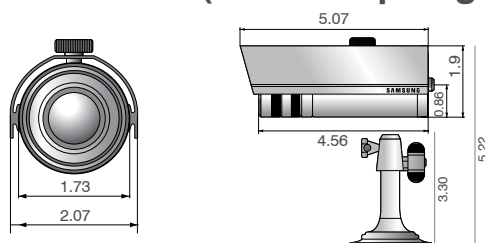

SCC-B9221 Câmera bullet colorida, vari-focal, resistente a intempéries, CCD de 1/3"

• INSTALAÇÃO DISCRETA

A câmera SCC-B9221 é projetada para aplicações tanto em ambientes internos como externos sendo este modelo ideal devido ao seu tamanho reduzido e seu design discreto. Esta câmera possui uma Lente de Íris Fixa vari-focal de 4~9mm.

• RESISTENTE A VANDALISMO E A INTEMPÉRIES (IP66)

O modelo SCC-B9221 é adequado para uso em ambientes externos, graças à sua estrutura especial resistente à entrada de água e poeira.

Dimensões (unidade: polegadas)

A câmera é fornecida com uma lente de íris fixa vari-focal de 4~9mm e um suporte de montagem. A câmera pode ser montada pela sua parte traseira, superior ou inferior para uma maior conveniência dos instaladores.

As 480 Linhas de TV de Resolução proporcionam imagens nítidas e claras enquanto o grau de proteção IP66 de resistência a intempéries torna a câmera uma excelente escolha para aplicações tanto em ambientes internos como externos.