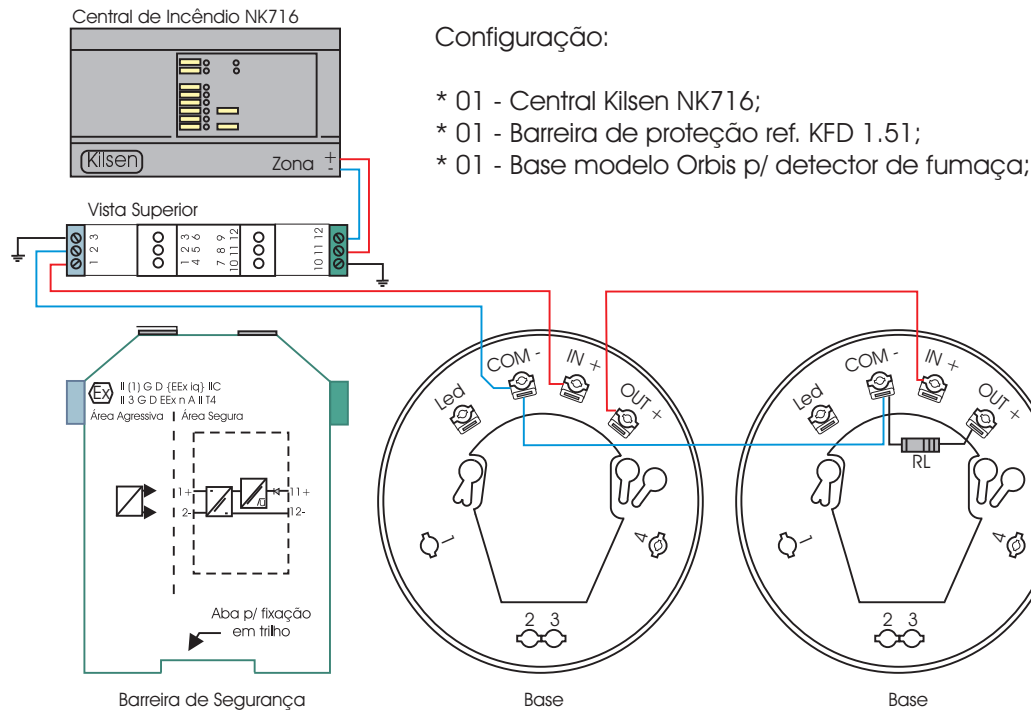

Esquema de Ligação: Sistema Convencional

Esquema de Ligação: Sistema Endereçável

Configuração:

- * 01 - Central Kilsen NK701;
- * 01 - Módulo Endereçável de 01 entrada KAL410;
- * 01 - Barreira de proteção ref. KFD 1.51;
- * 01 - Base modelo Orbis p/ detector de fumaça;