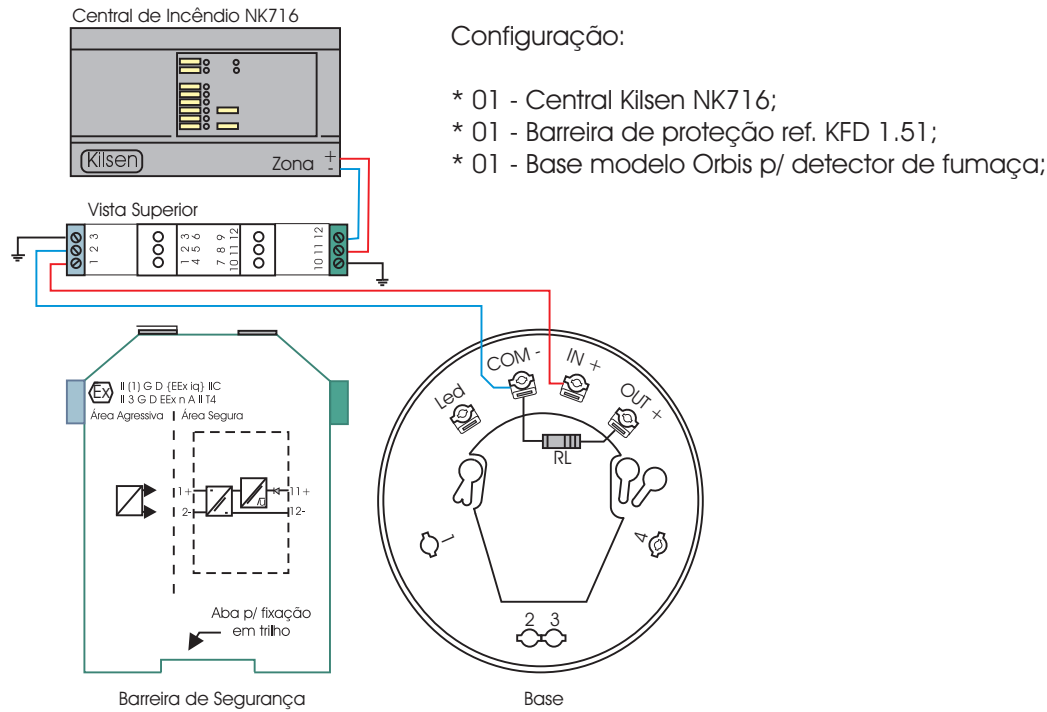

Esquema de Ligação: Sistema Convencional

Esquema de Ligação: Sistema Endereçável

Configuração:

- * 01 - Central Kilsen NK701;
- * 01 - Módulo Endereçável de 01 entrada KAL410;
- * 01 - Barreira de proteção ref. KFD 1.51;
- * 01 - Base modelo Orbis p/ detector de fumaça;