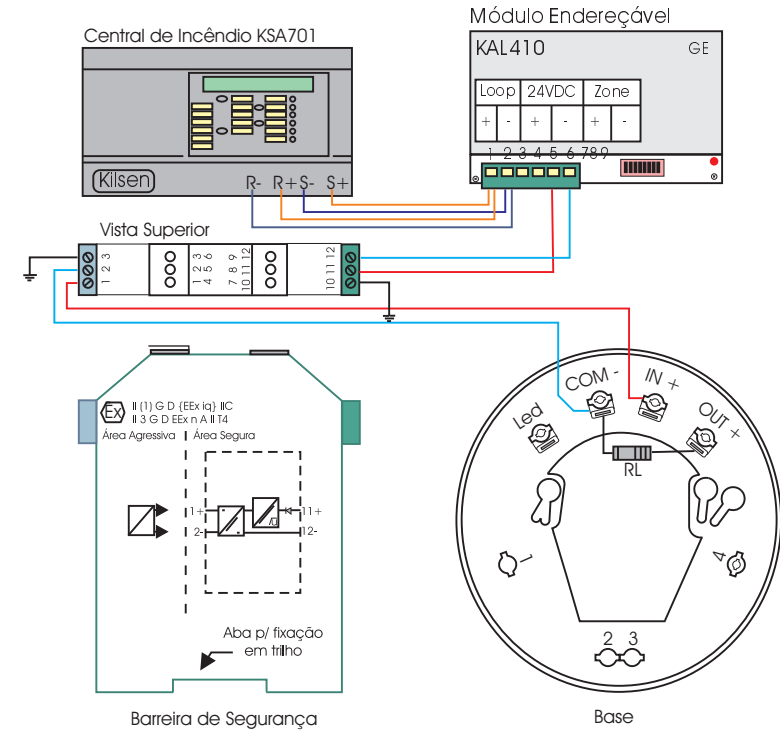

Esquema de Ligação: Sistema Convencional

Esquema de Ligação: Sistema Endereçável

Configuração:

- * 01 - Central Kilsen NK701;
- * 01 - Módulo Endereçável de 01 entrada KAL410;
- * 01 - Barreira de proteção ref. KFD 1.51;
- * 01 - Base modelo Orbis p/ detector de fumaça;