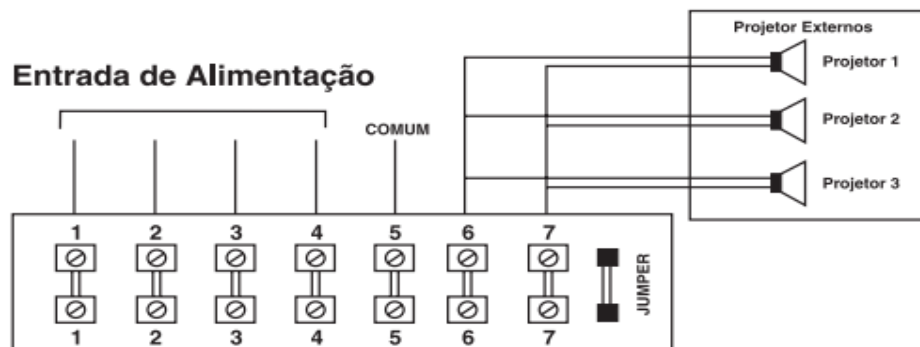

Segurança Industrial Equipamentos

SEGURANÇA EM PRIMEIRO LUGAR

Sirene Eletrônica Industrial - SR115

- Pressão acústica: 110 ± 5 dB (5 m)
- Consumo máximo: 15 W
- Potência do áudio: pulsos de 60 Wpp
- Tensão aplicada: 1 kV – 1 minuto
- Tensão: 12, 24, 48, 120, 220 Vcc ;
12, 24, 48, 120, 220 Vdc ;
- Material: ABS
- Temperatura de Operação: -10°C à + 60°C
- Grau de Proteção: IP54
- Peso: 2,6 Kg
- Dimensões: 300 x 200 mm

➤ ORIENTAÇÕES:

- O circuito eletrônico aliando sua robustez elétrica e o seu tamanho reduzido, pode ser montado em qualquer tipo de projetor sonoro, possibilitando sirenes eletrônicas extremamente compactas do tipo direcional ou omnidirecional.
- Capaz de armazenar até 15 tipos de alarmes. Já estão incluídas as versões básicas: monotonal, bitonal, intermitente e yelp (veja a tabela de frequência).
- Comando: qualquer tipo de alarme pode ser selecionado localmente ou remotamente, através da tensão de alimentação, possibilitando a integração com sistemas automatizados.
- Pressão acústica: a tecnologia NCT e a eficiência acústica dos projetores de som, resultou em mais potência, passando de 105 dB para 110 dB a 5 metros.
- Saída de áudio: com mais potência, este novo circuito pode alimentar até mais 3 projetores de som, formando 4 pontos de sinalização, com 102 dB, possibilitando a cobertura de uma área muito maior ou de ambientes com elevado nível de ruído.

Obs.: Recomendamos usar cabo com bitola 2,5mm e comprimento máximo 100m da sirene para cada projetor.

➤ ESQUEMA DE LIGAÇÃO:

Segurança Industrial Equipamentos

SEGURANÇA EM PRIMEIRO LUGAR

Sirene Eletrônica Industrial - SR115